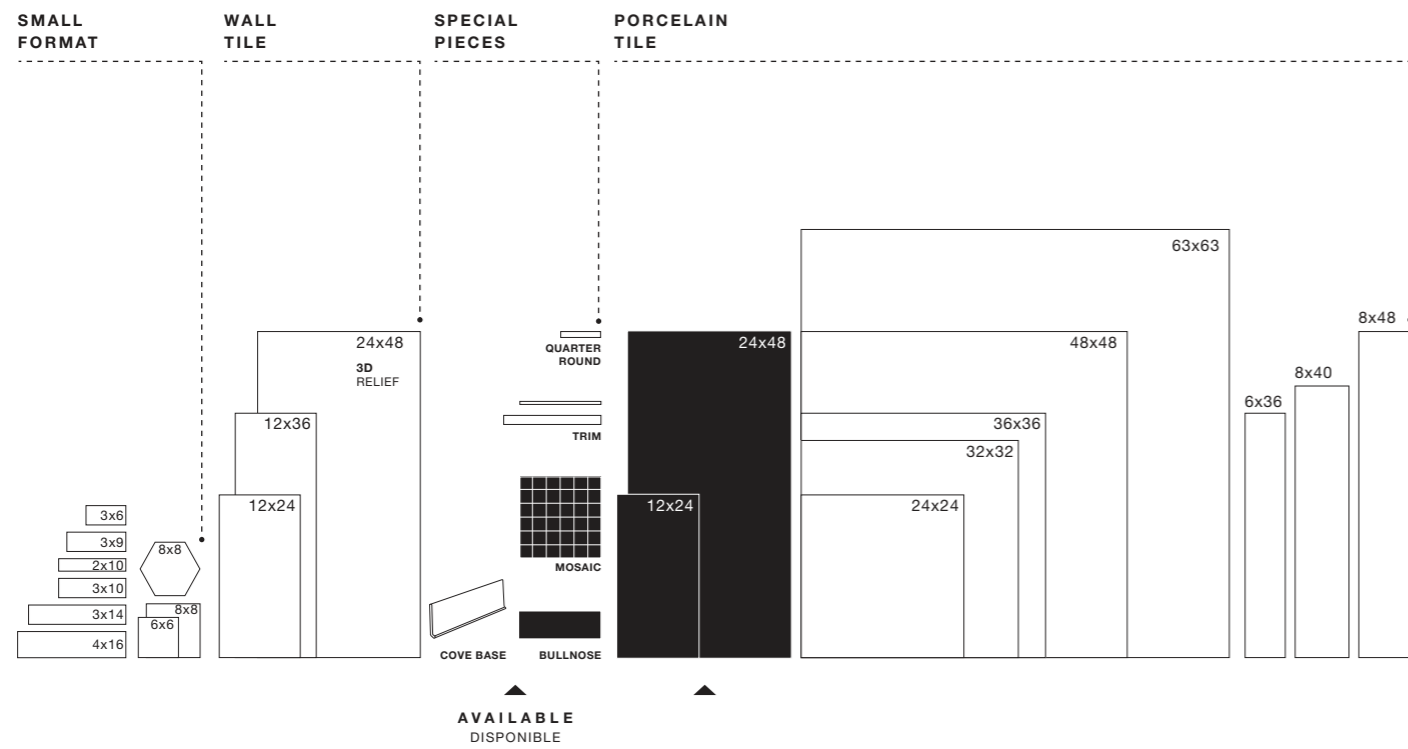

LAB

DISCOVER OUR SIZE OFFERING AT A GLANCE. FIND THE PERFECT SOLUTION FOR YOUR PROJECT WITH A QUICK LOOK AT OUR SIZE GUIDE TO FIND ALL SHAPES, SURFACES AND EDGE FINISHES AVAILABLE IN EACH COLLECTION.

DESCUBRE NUESTRA OFERTA DE TAMAÑOS DE UN VISTAZO. ENCUENTRA LA SOLUCIÓN PERFECTA PARA TU PROYECTO CON UN RÁPIDO VISTAZO A NUESTROS TAMAÑOS. GUÍA PARA ENCONTRAR TODAS LAS FORMAS, SUPERFICIES Y ACABADOS DE BORDE DISPONIBLES EN CADA COLECCIÓN.

AVAILABLE SIZES FORMATOS DISPONIBLES