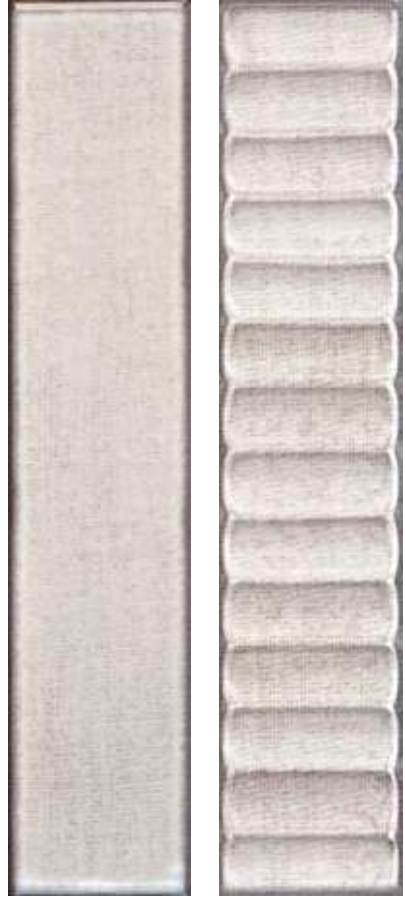

LIGHTHOUSE MIST

Lighthouse Mist 2x10 GLOSSY PRESSED
Lighthouse Stairs Mist 2x10 GLOSSY PRESSED
Portofino Sand 24x48 NAT RECT