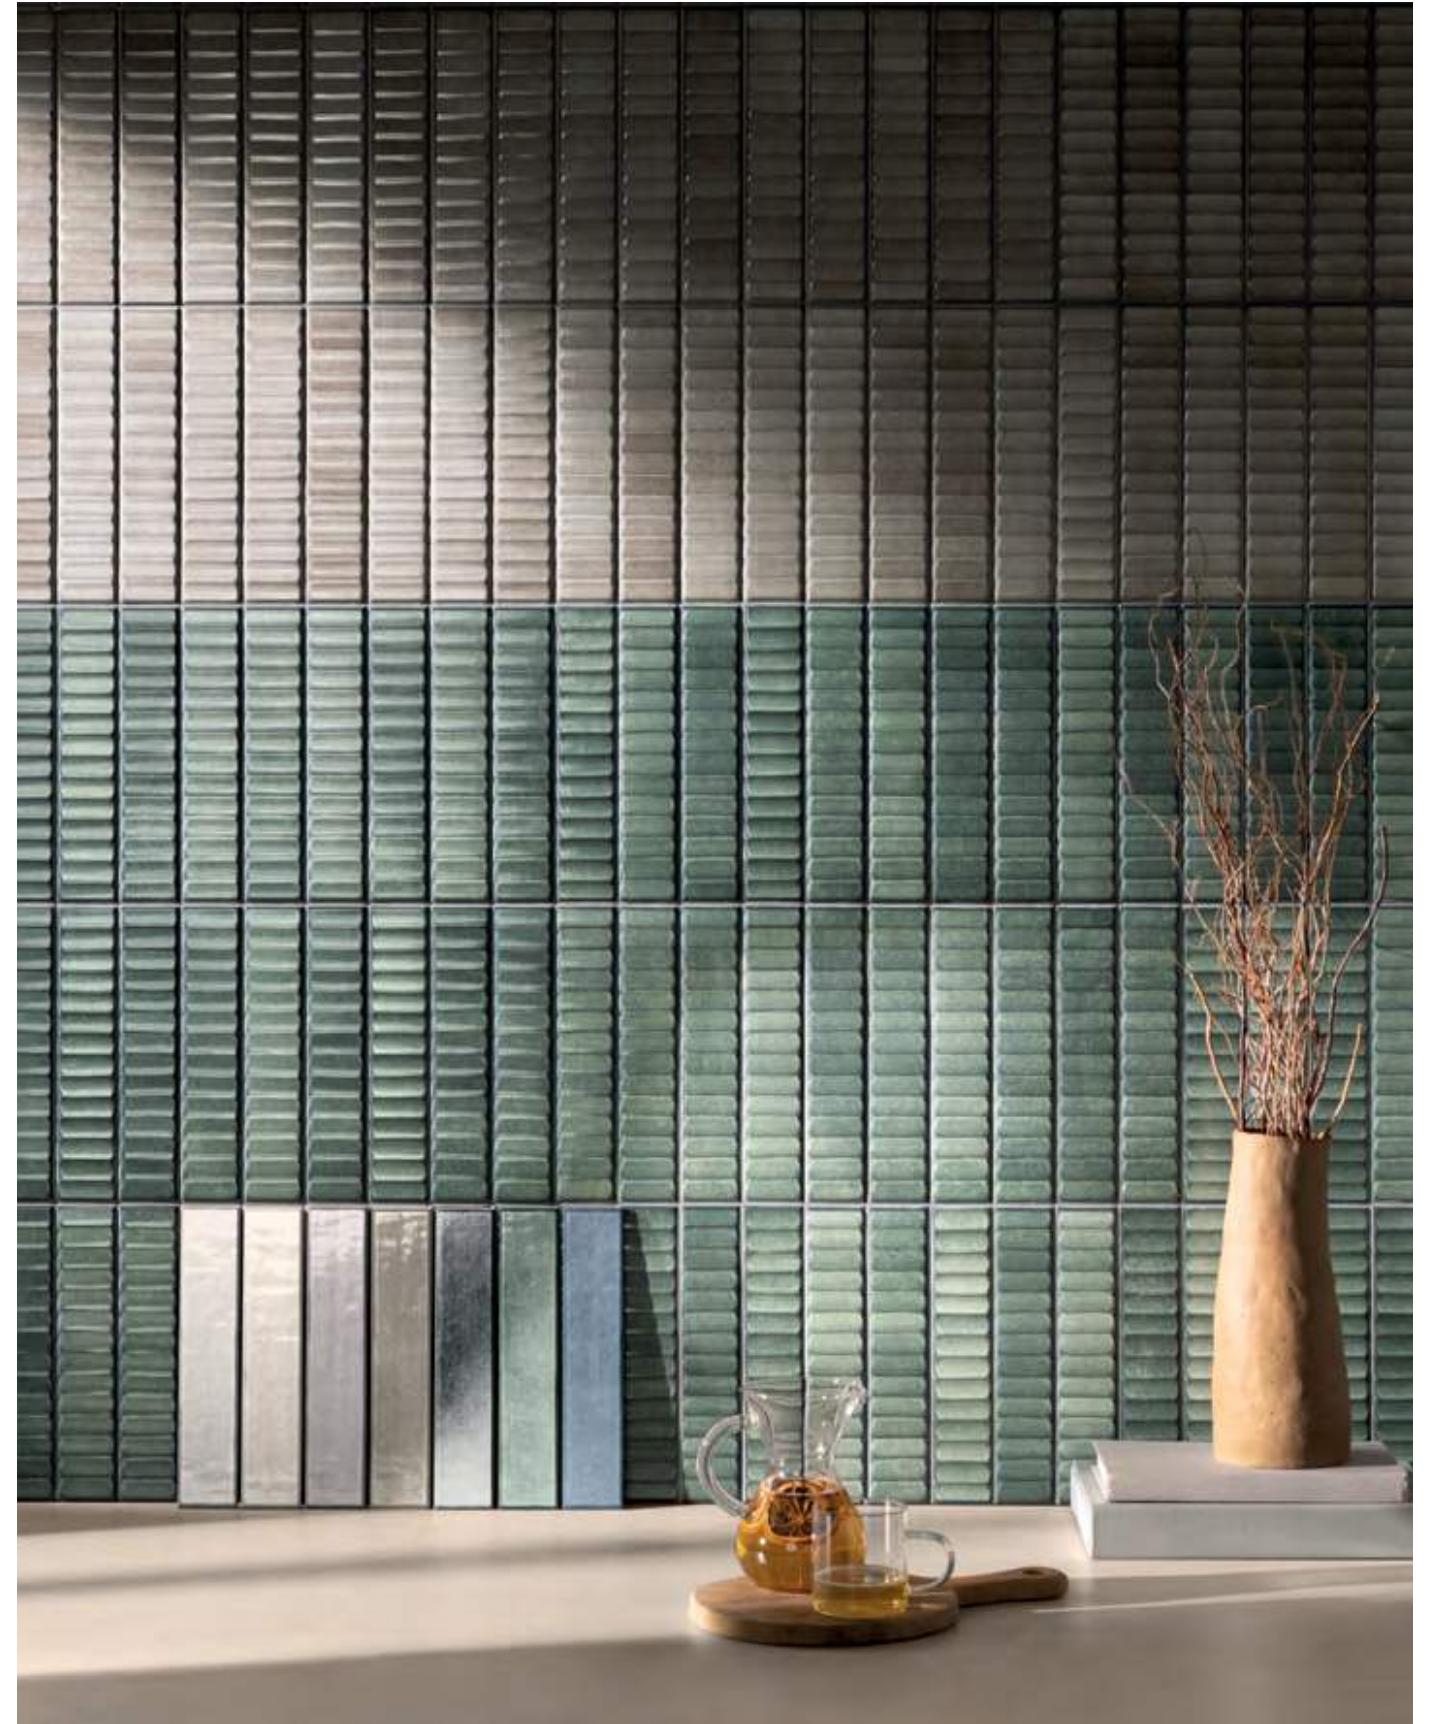

LIGHTHOUSE LEAF

Lighthouse Stairs
Sand | Leaf GLOSSY PRESSED

Lighthouse Mist | Sand | Storm | Sunlight
Twilight | Leaf | Sea 2x10 GLOSSY PRESSED

Portofino Sand 24x48 NAT RECT