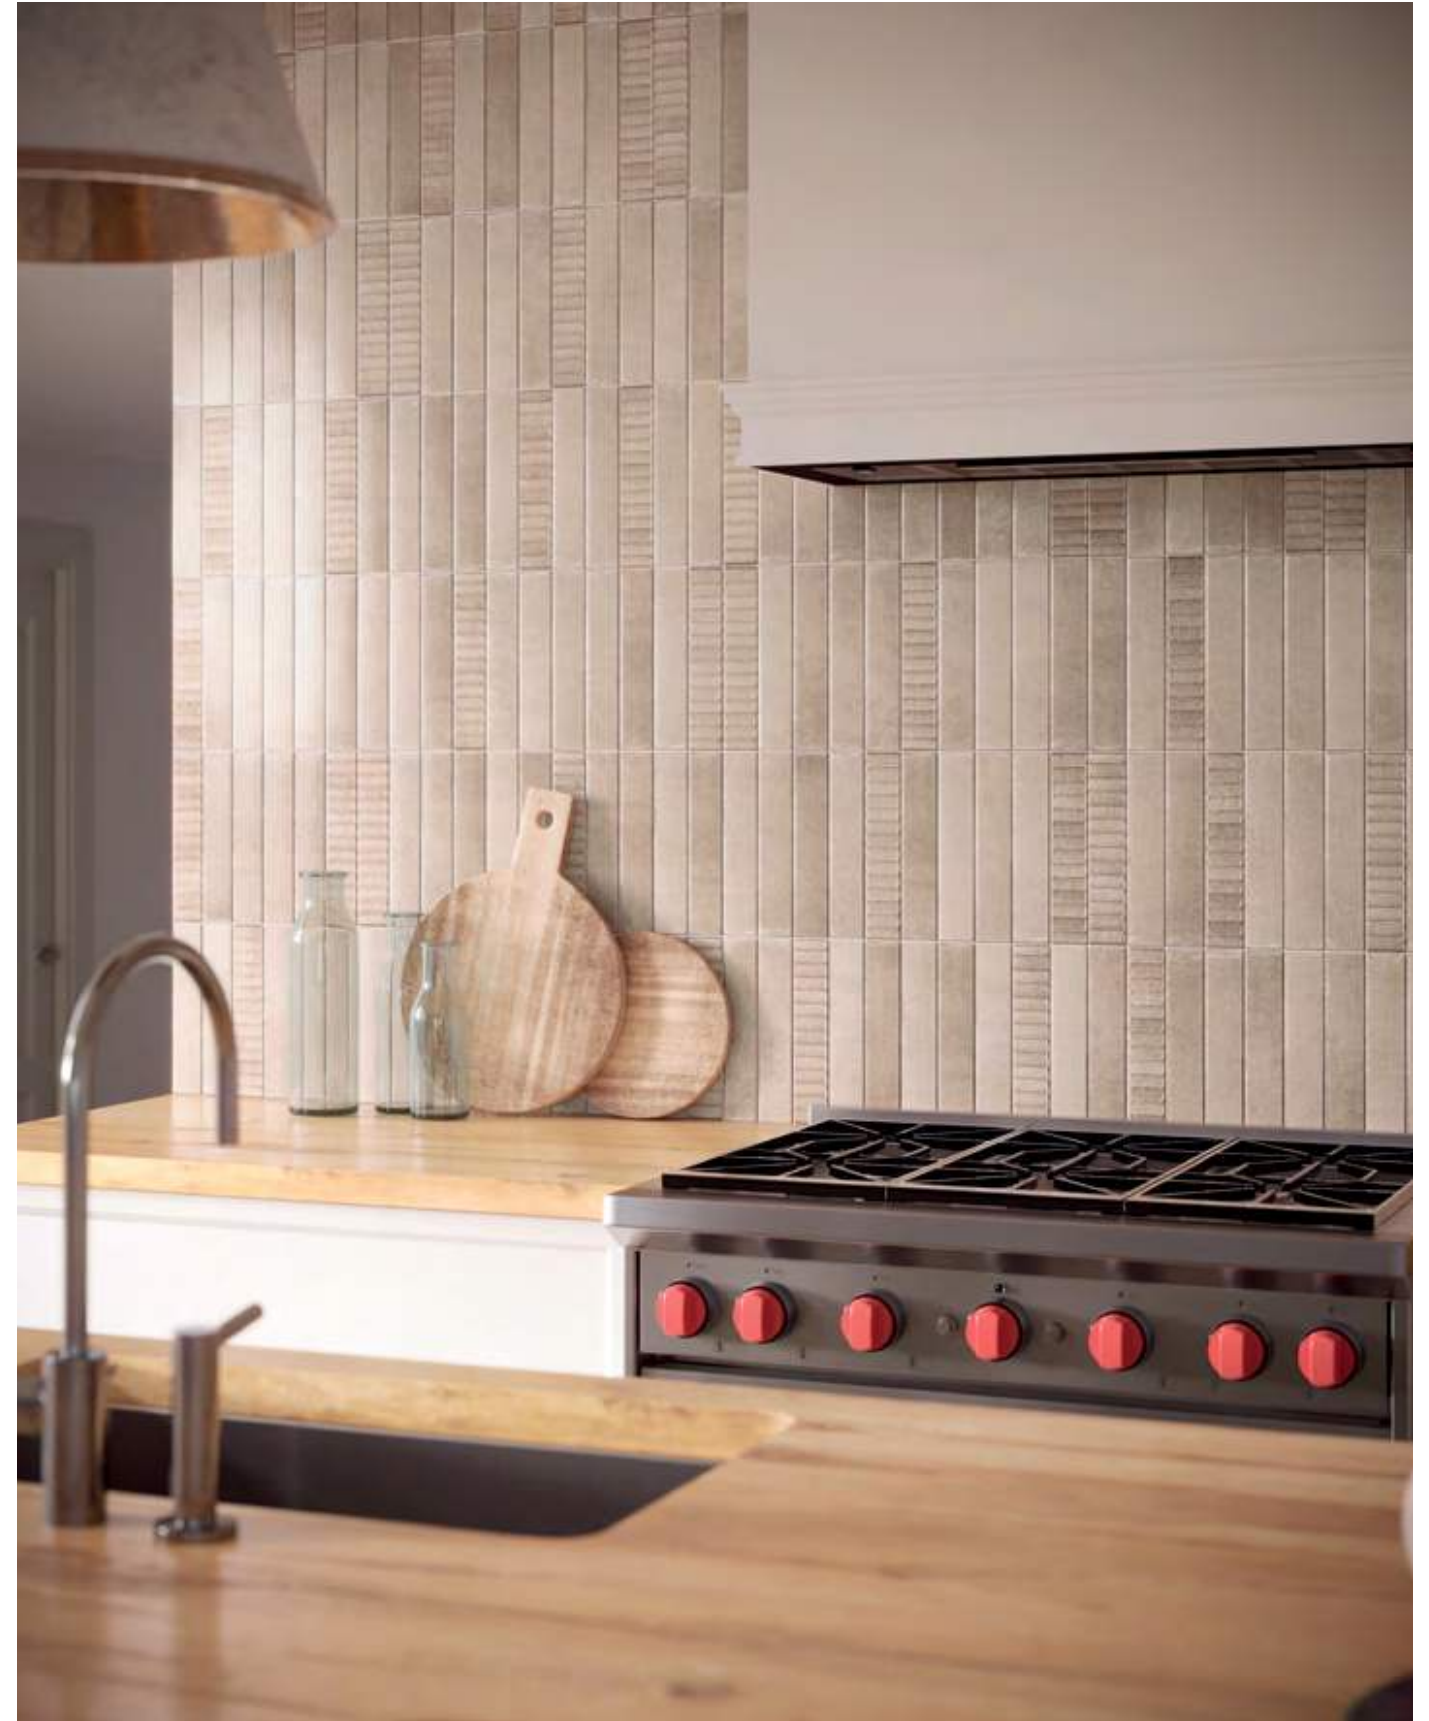

LIGHTHOUSE SUNLIGHT

Lighthouse Sunlight 2x10 GLOSSY PRESSED
Lighthouse Stairs Sunlight 2x10 GLOSSY PRESSED