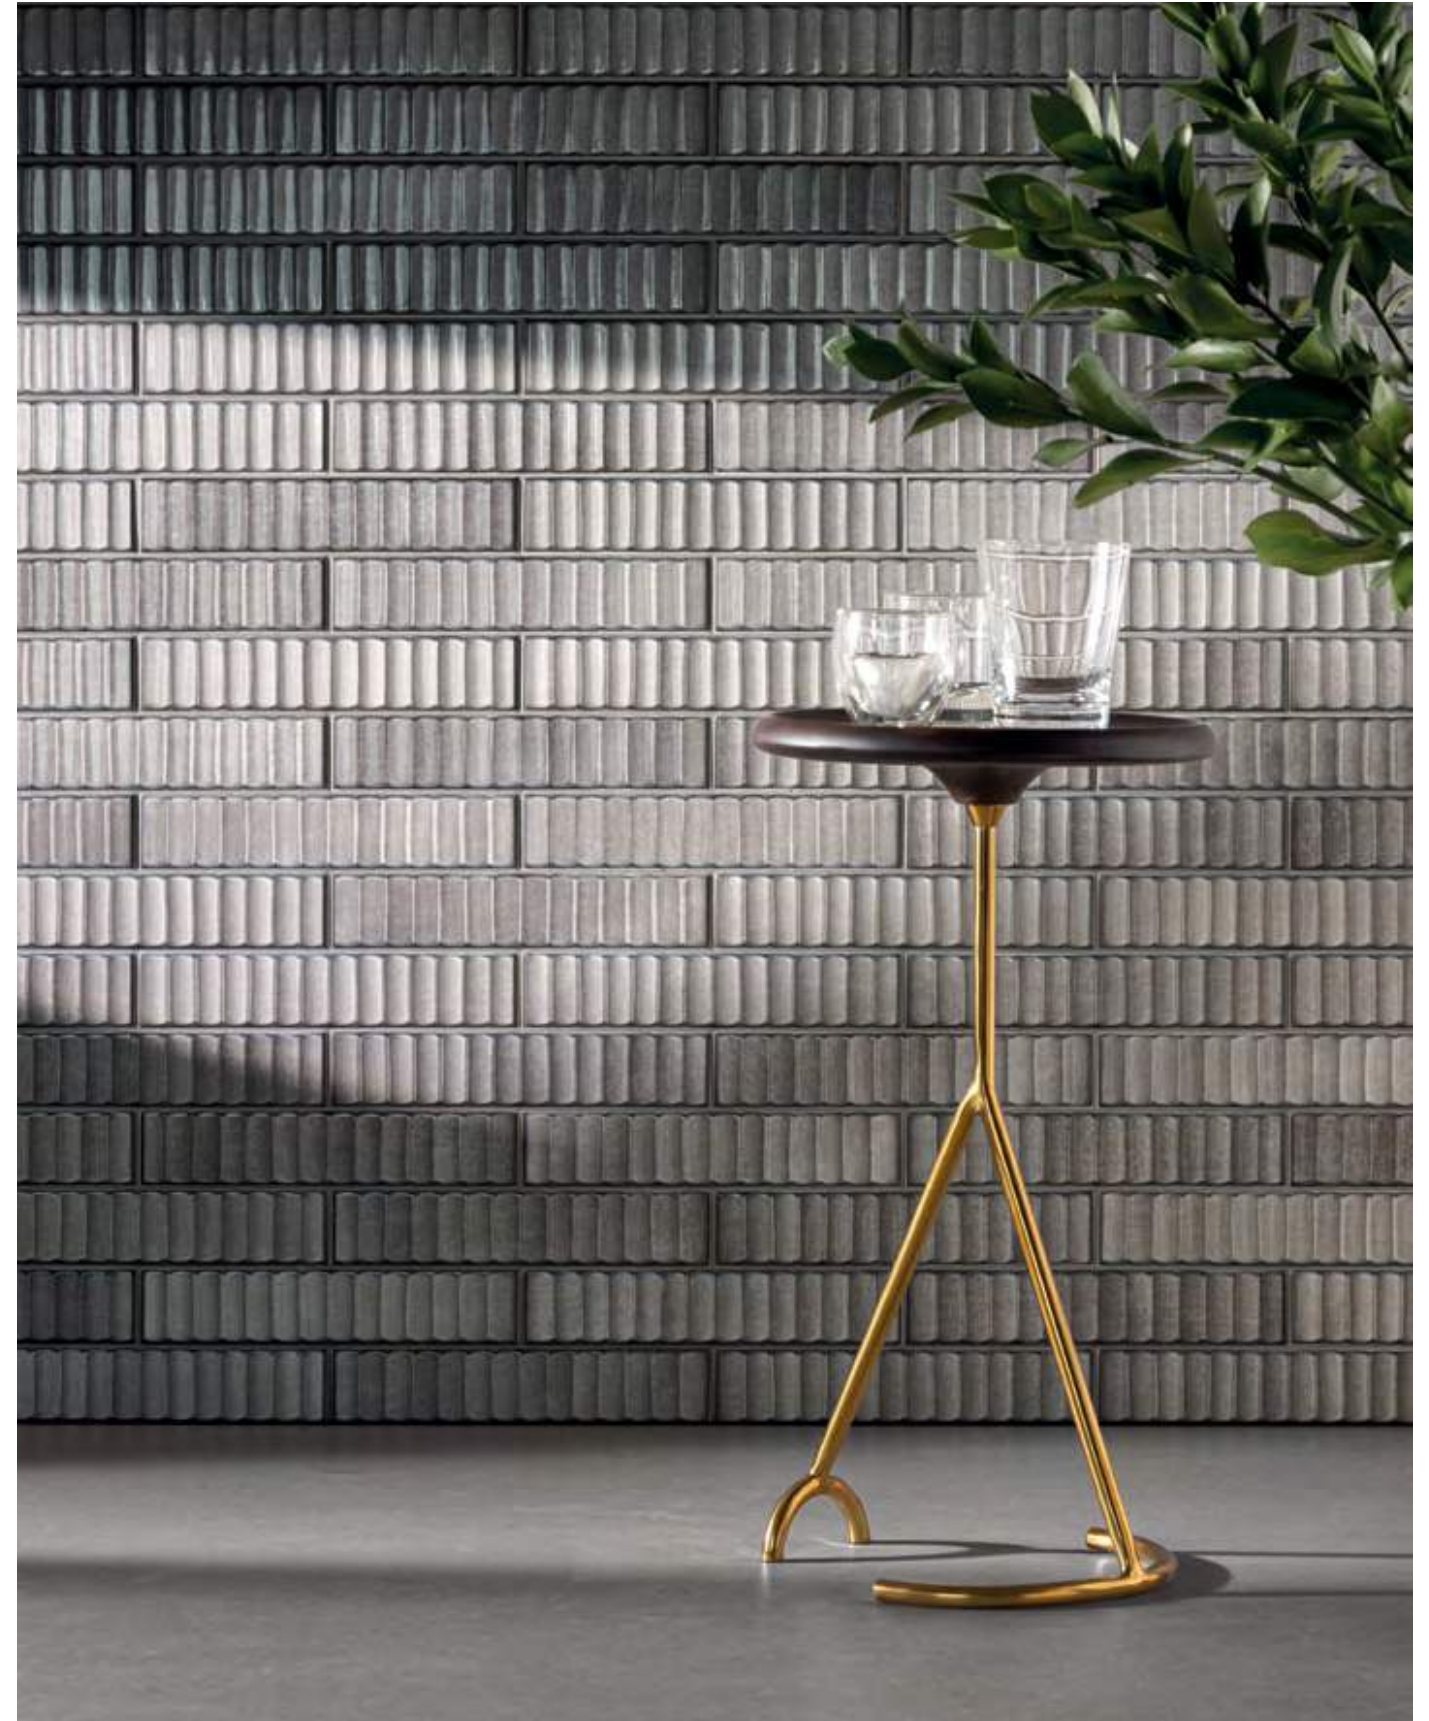

LIGHTHOUSE STORM

Lighthouse Stairs Storm 2x10 GLOSSY PRESSED
Portofino Storm 24x48 NAT RECT