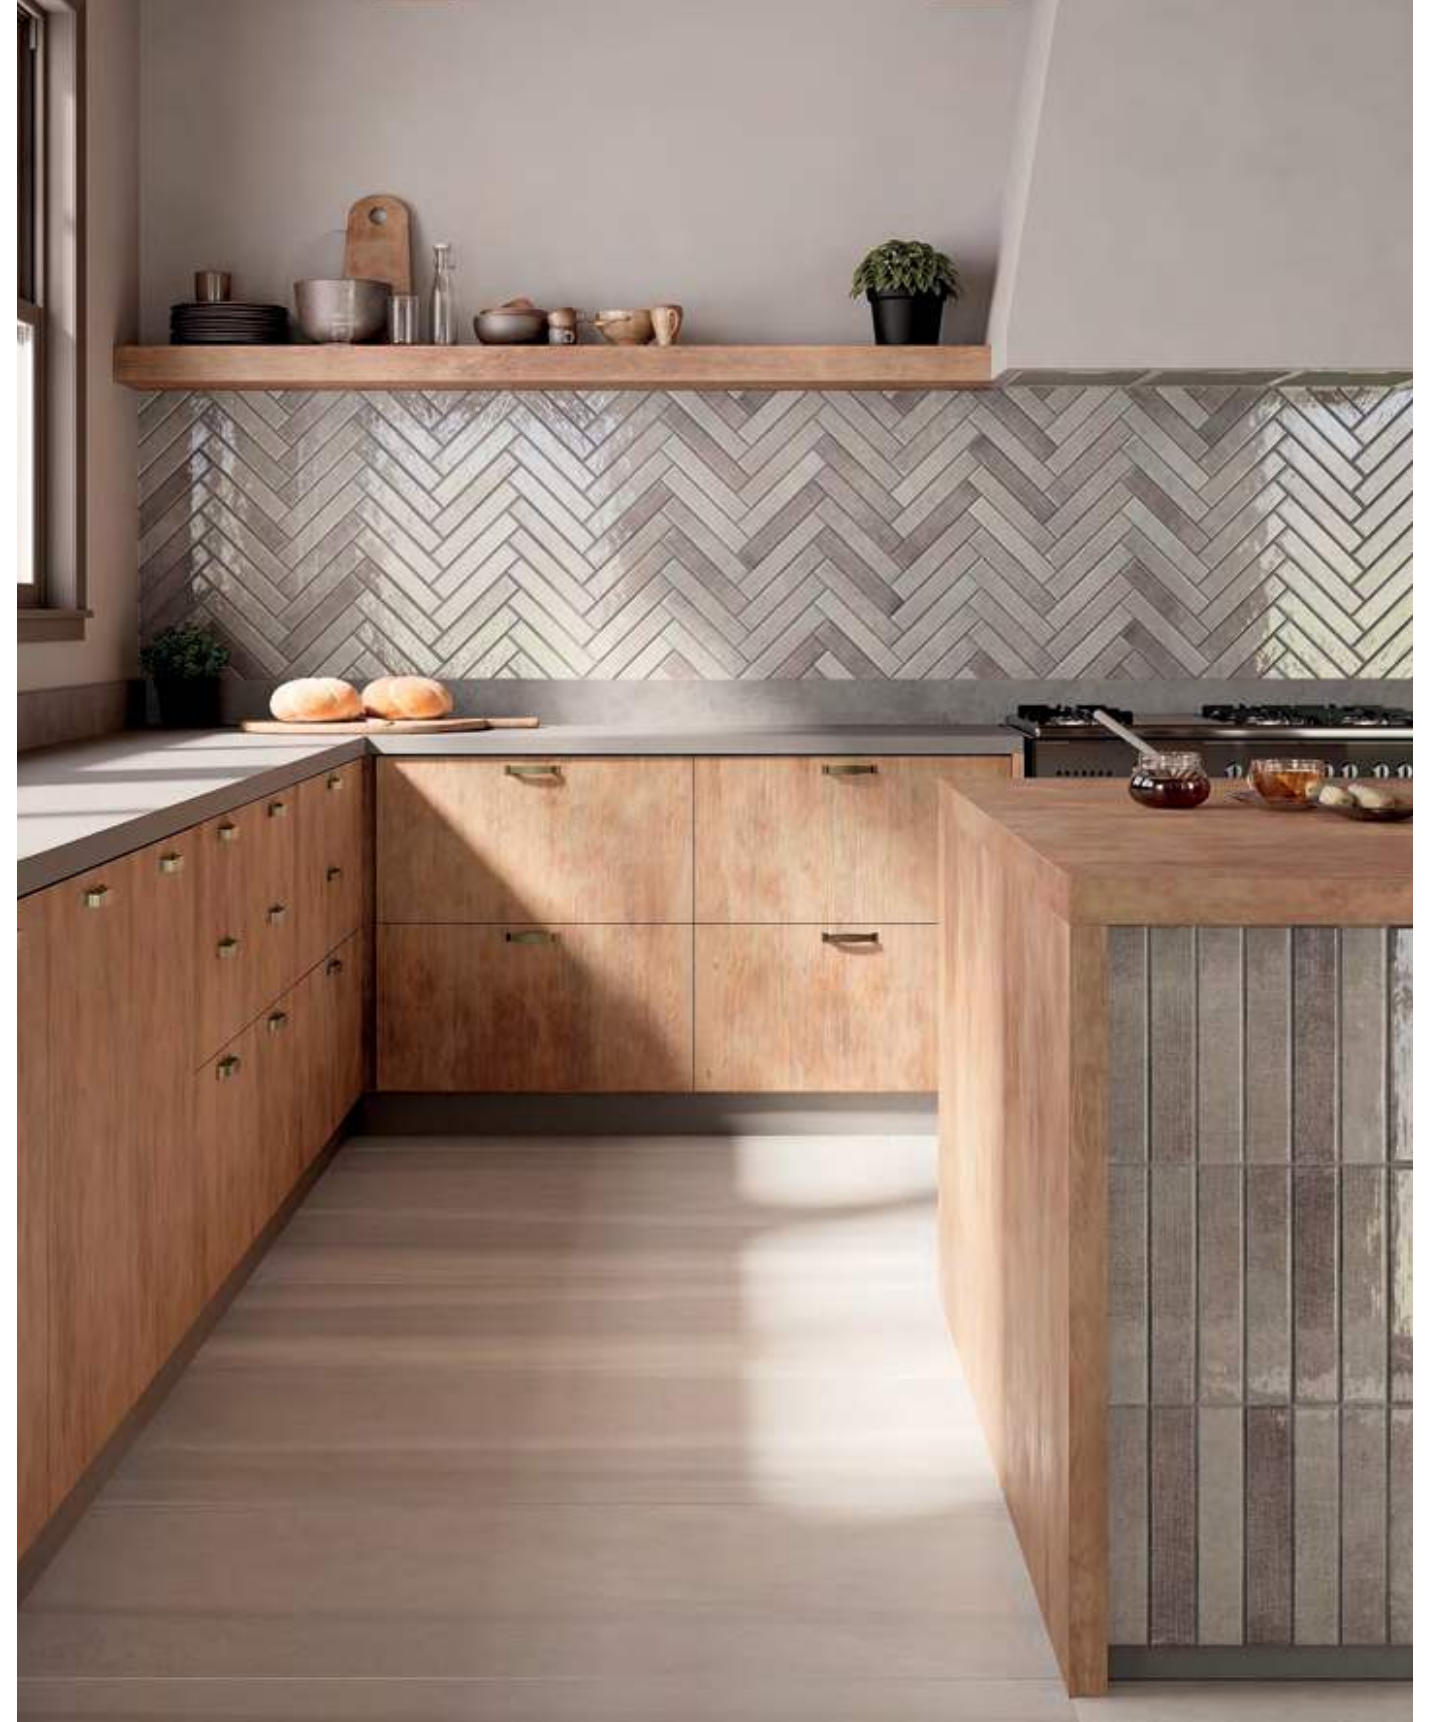

LIGHTHOUSE SAND

Lighthouse Sand 2x10 GLOSSY PRESSED
Sandwaves Marshmallow 24x48 NAT RECT