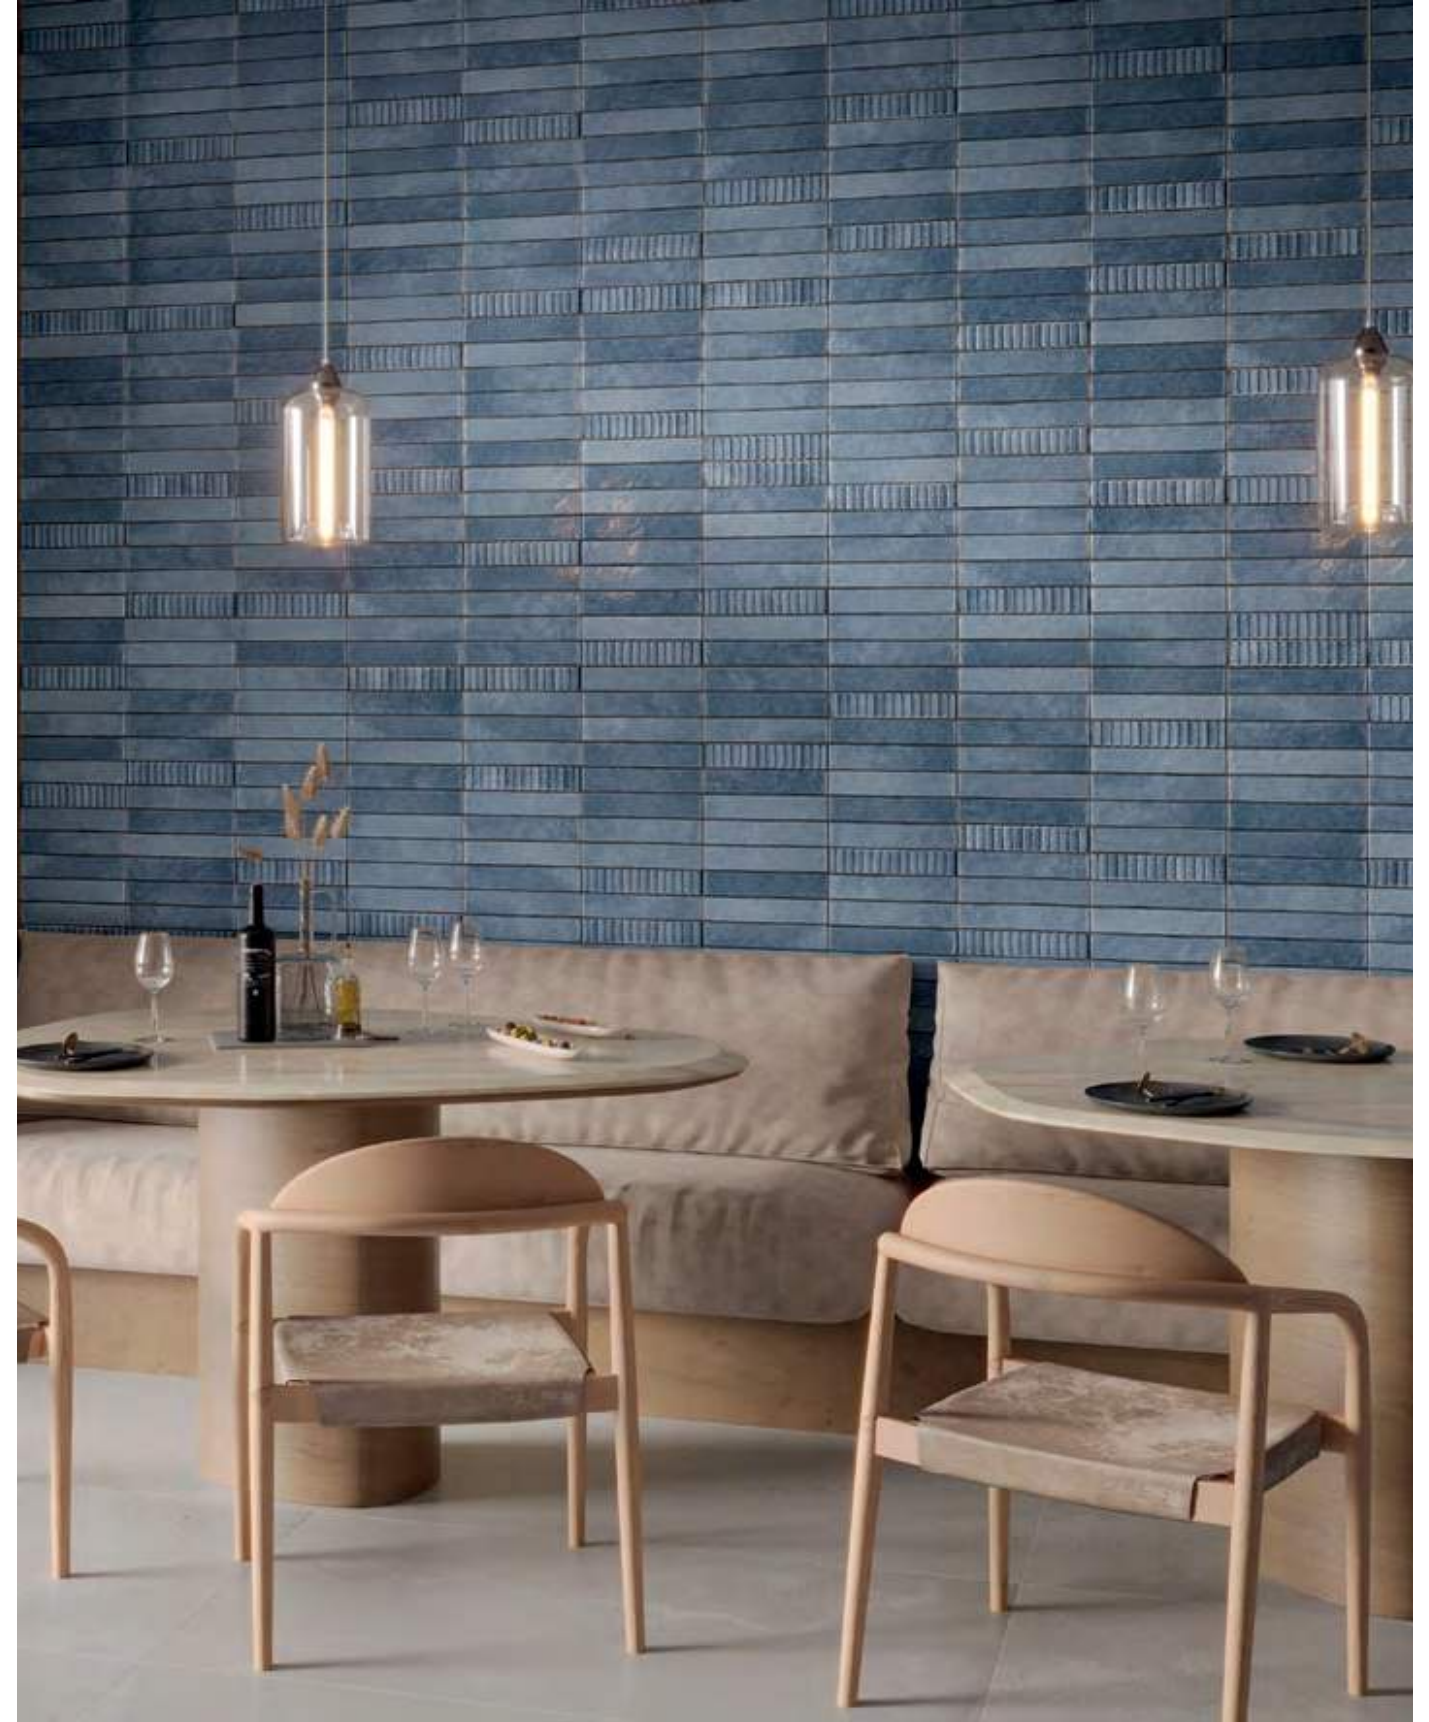

LIGHTHOUSE SEA

Lighthouse Stairs Sea 2x10 GLOSSY PRESSED
Lighthouse Sea 2x10 GLOSSY PRESSED
Portofino Storm 24x48 NAT RECT