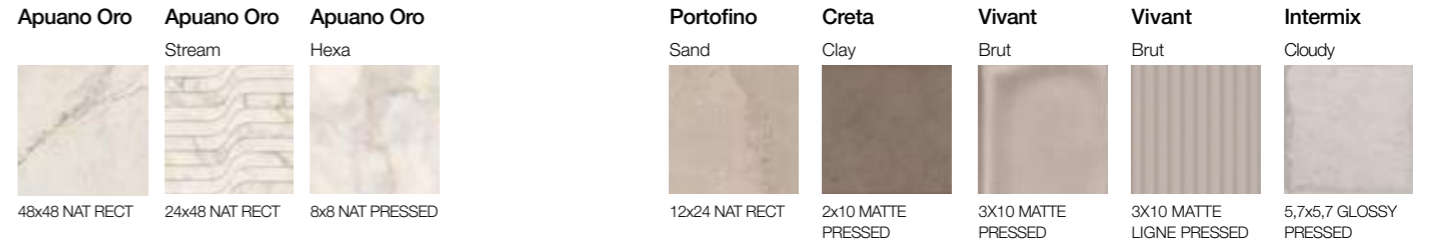

AVAILABLE SIZES FORMATOS DISPONIBLES

AVAILABLE EDGES BORDES DISPONIBLES

AVAILABLE FINISHES ACABADOS DISPONIBLES

MOODBOARD MIX

APUANO ORO

COLORS AND SIZES

COLORES Y FORMATOS

Apuano Oro | V3

Size Formato	SKU	Finishes Acabados
48x48	#204280E	NAT RECT
	#204288E	POL RECT
24x48	#204278E	NAT RECT
	#204282E	POL RECT
12x24	#80189ET	NAT RECT
	#80192ET	POL RECT
3x12	#80152ET	NAT RECT
Bullnose	#80190ET	POL RECT