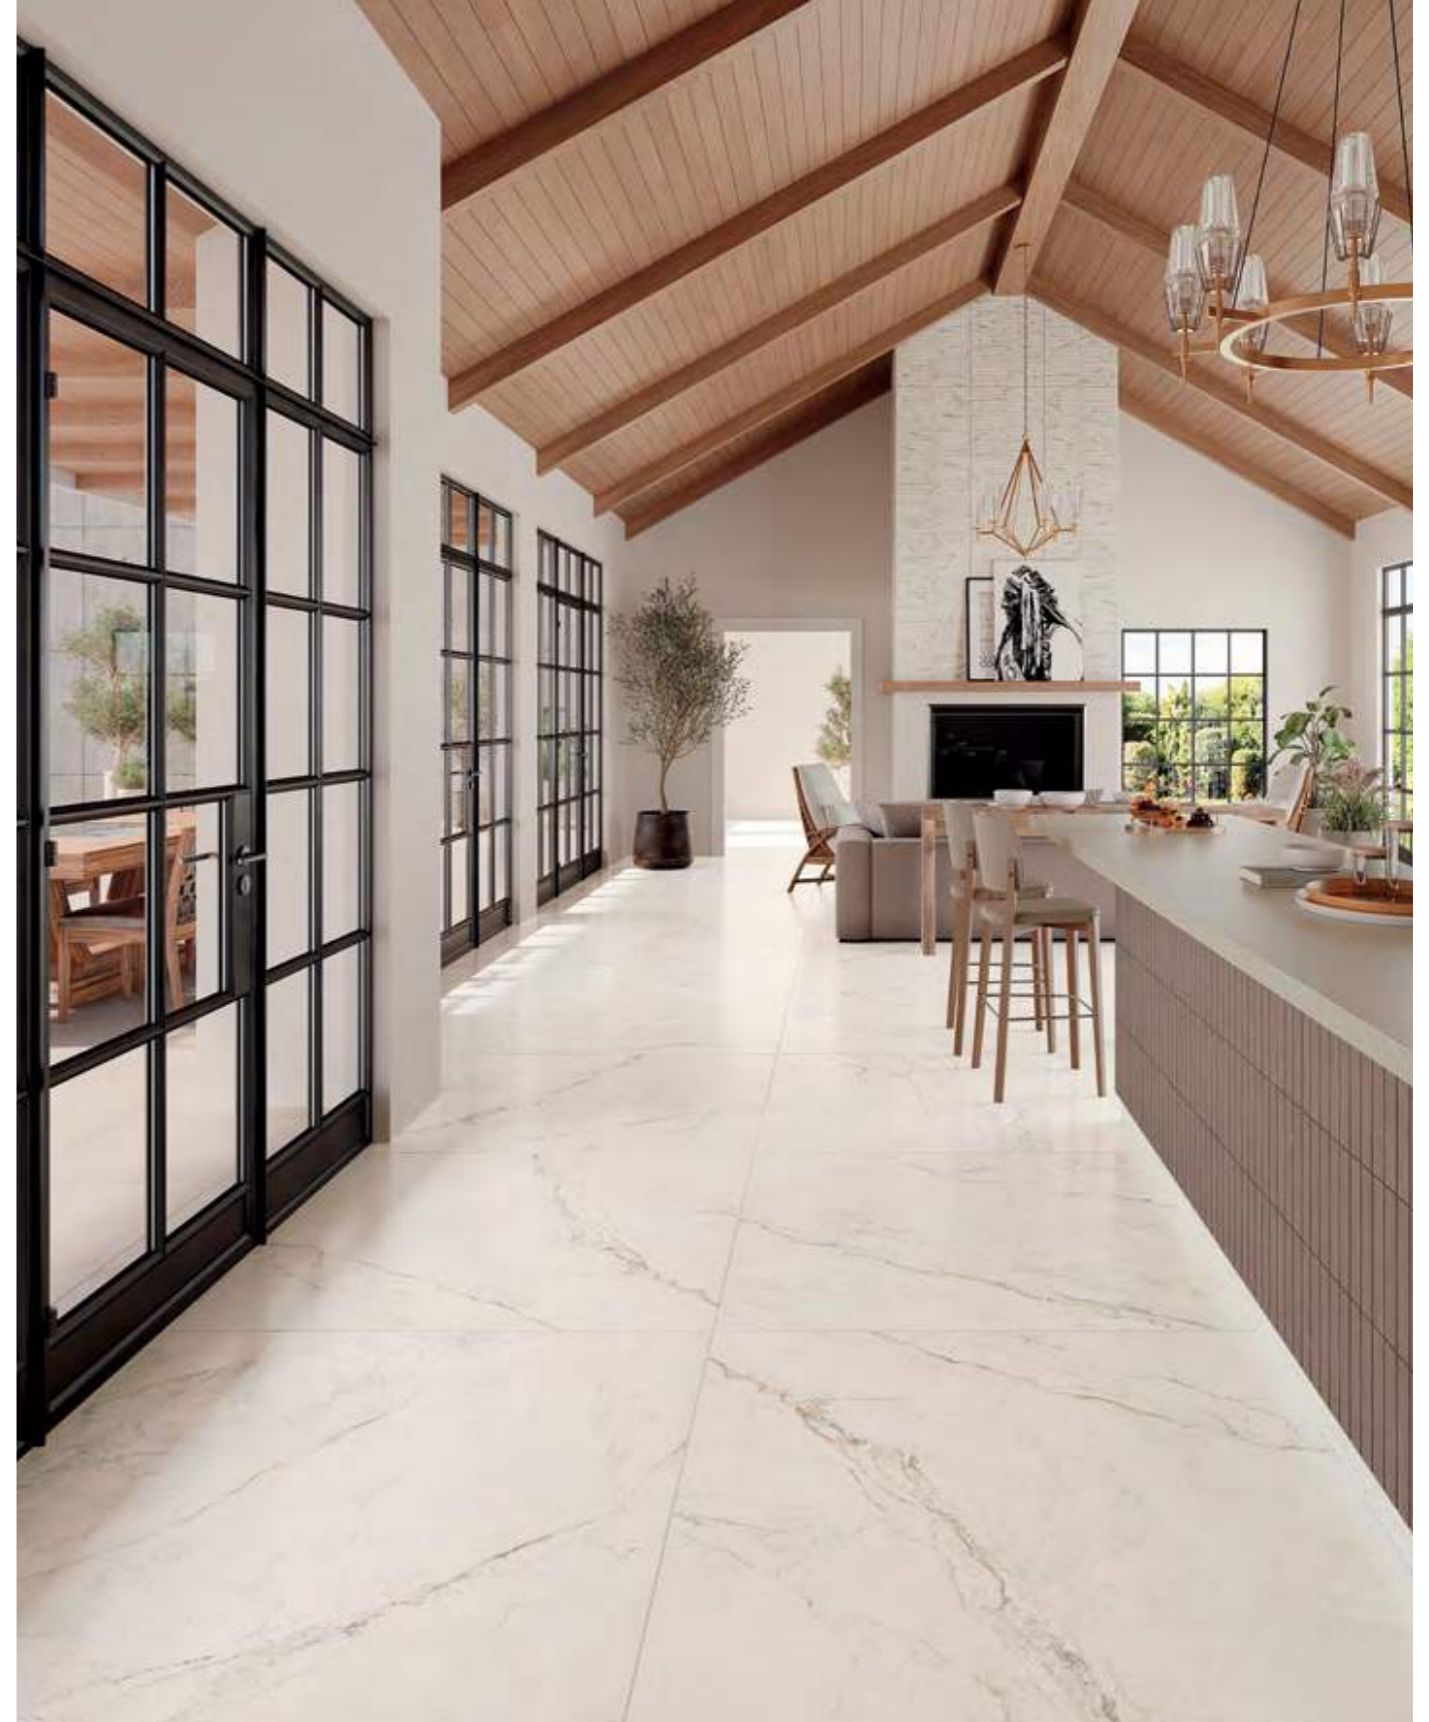

APUANO ORO

Apuano Oro 48x48 NAT RECT
Apuano Oro Stream 24x48 NAT RECT
Creta Clay 2x10 MATTE PRESSED