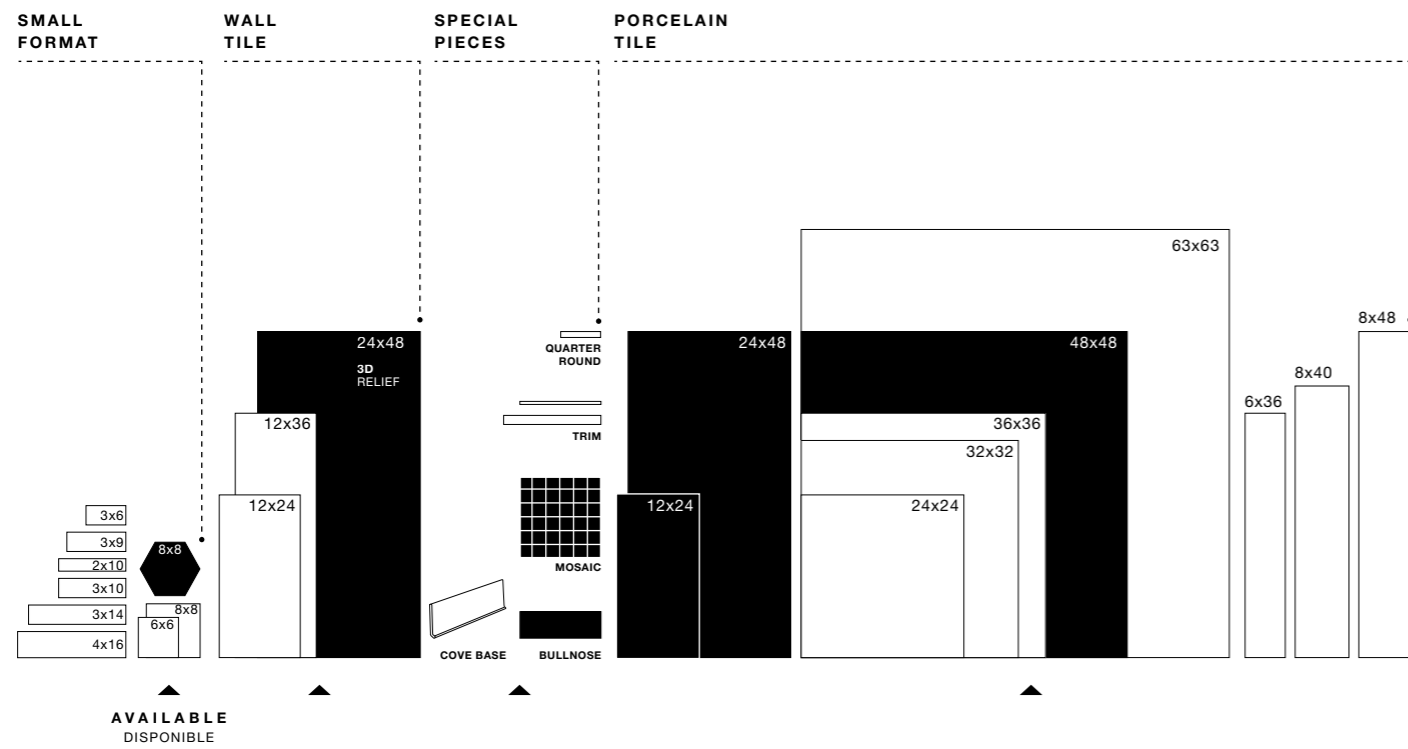

APUANO ORO

DISCOVER OUR SIZE OFFERING AT A GLANCE. FIND THE PERFECT SOLUTION FOR YOUR PROJECT WITH A QUICK LOOK AT OUR SIZE GUIDE TO FIND ALL SHAPES, SURFACES AND EDGE FINISHES AVAILABLE IN EACH COLLECTION.

DESCUBRE NUESTRA OFERTA DE TAMAÑOS DE UN VISTAZO. ENCUENTRA LA SOLUCIÓN PERFECTA PARA TU PROYECTO CON UN RÁPIDO VISTAZO A NUESTROS TAMAÑOS. GUÍA PARA ENCONTRAR TODAS LAS FORMAS, SUPERFICIES Y ACABADOS DE BORDE DISPONIBLES EN CADA COLECCIÓN.

AVAILABLE SIZES FORMATOS DISPONIBLES