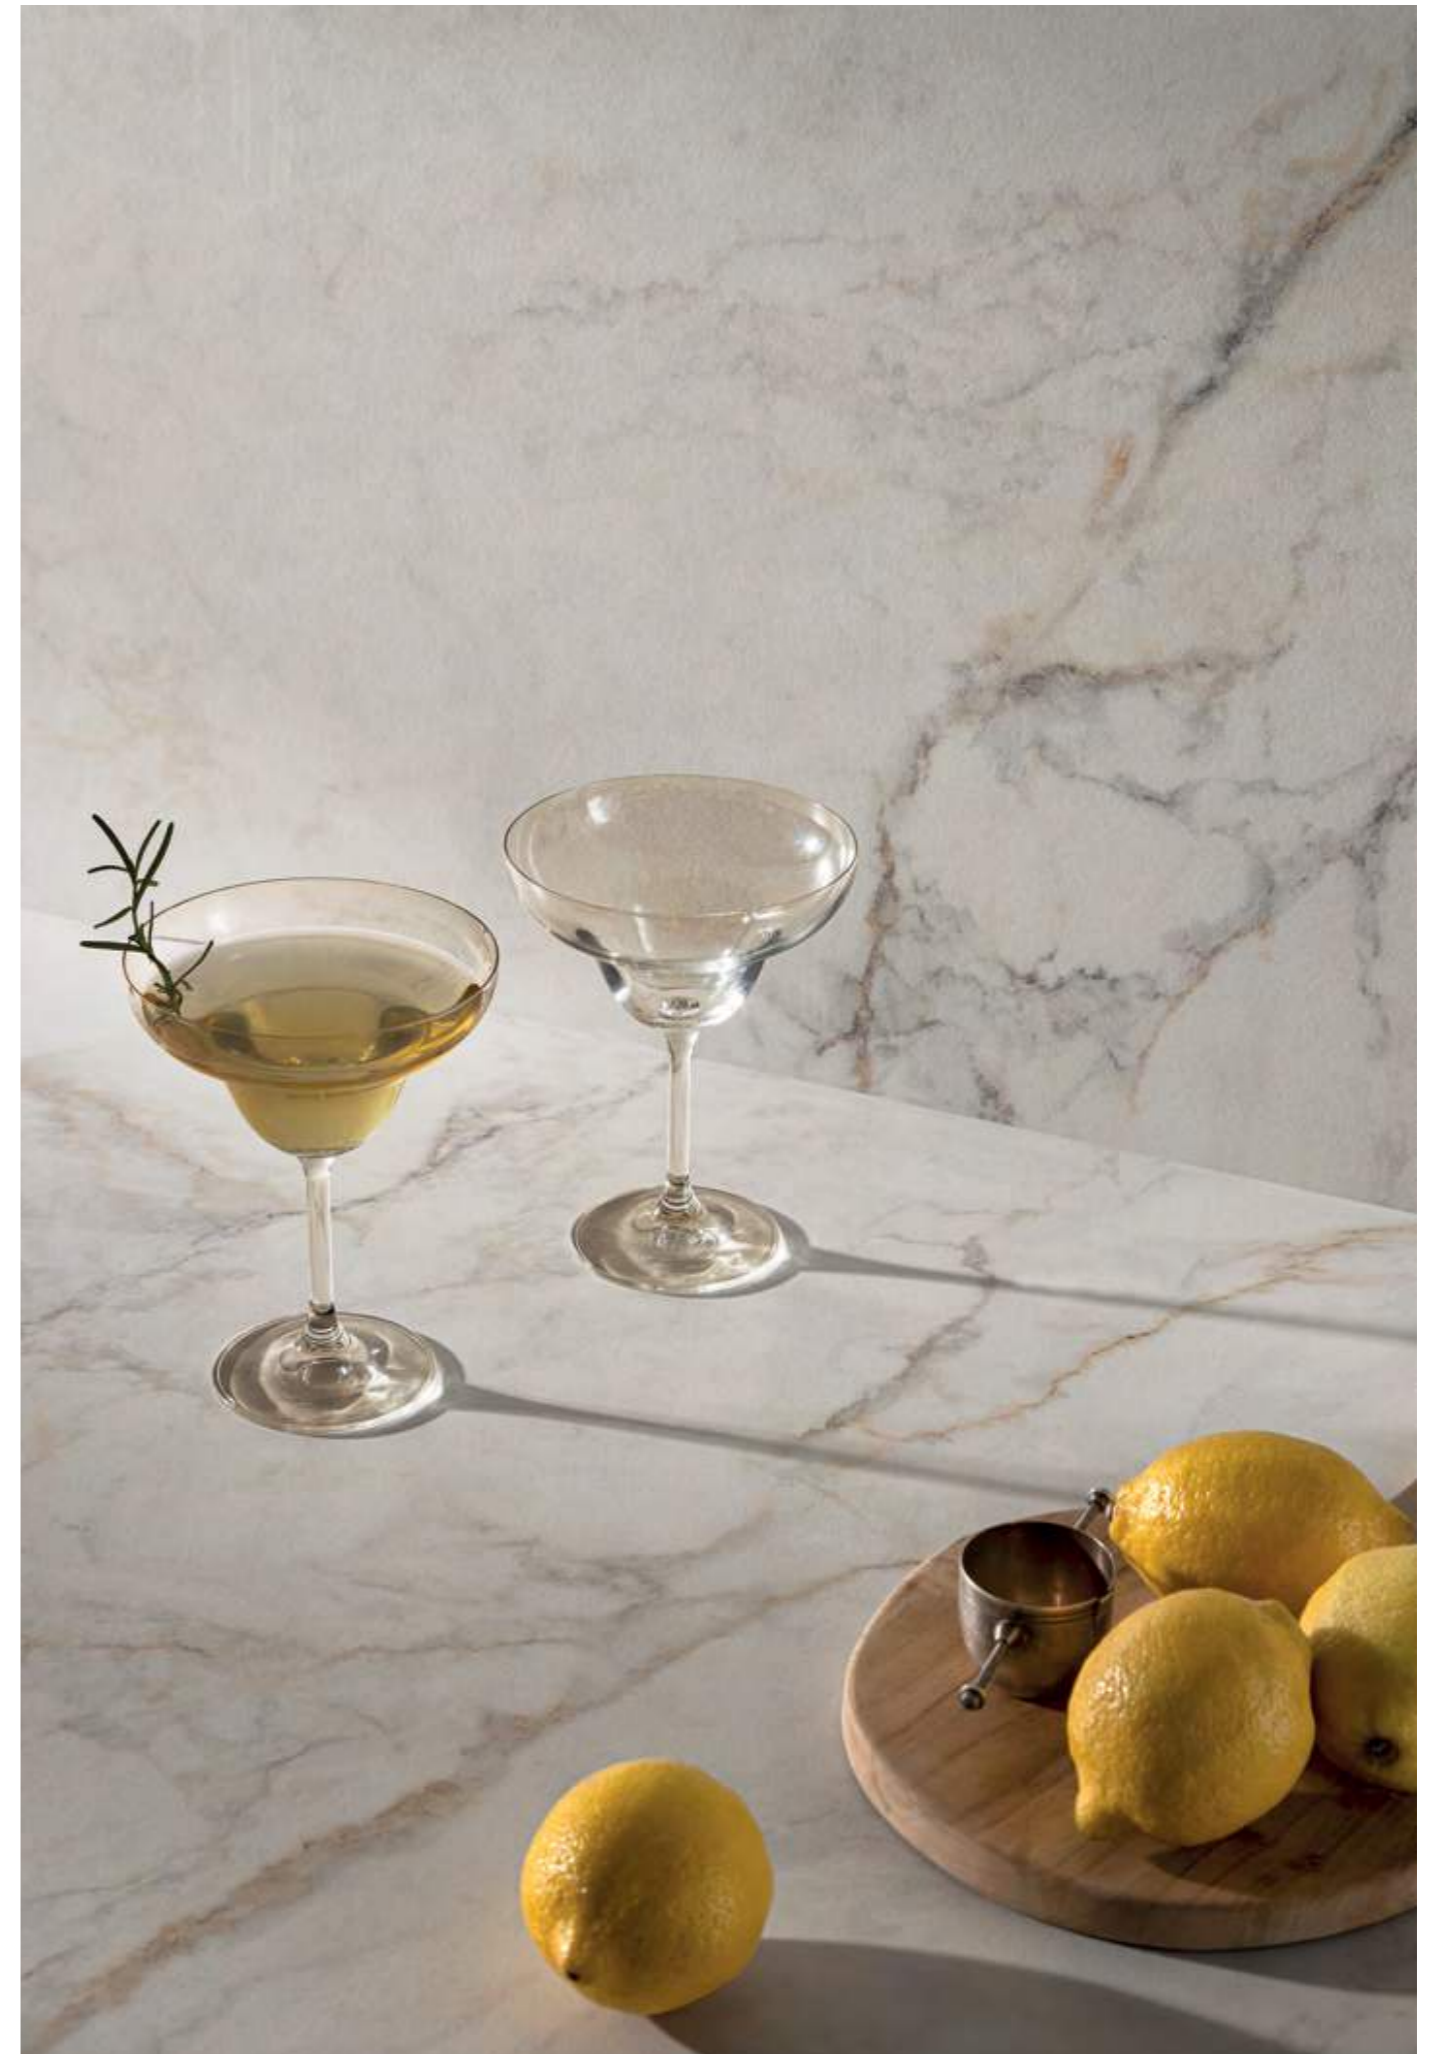

The APUANO ORO COLLECTION.

Portobello America

Transforming spaces and the way you feel within them.

Los Alpes Apuanos dominan la costa de la Toscana con sus majestuosas laderas azules y blancas. El estilo del mármol blanco Calacatta crea la ilusión de picos nevados durante todo el año. No es de extrañar que este mármol haya sido apreciado por artesanos y artistas durante siglos. El gran Michelangelo creó sus obras maestras a partir del mármol Calacatta. Ahora, la colección Apuano Oro te permite llenar tu espacio con esta belleza atemporal. El fondo blanco con vetas grises y doradas es un hermoso recuerdo del renombrado mármol Apuano Oro. Deja que la variedad de tamaños y mosaicos sea tu musa, mientras creas tu propia obra maestra en mármol natural o pulido.

La COLLECCIÓN APUANO ORO.

Portobello America

Transformando espacios y la forma en que te sientes en ellos.